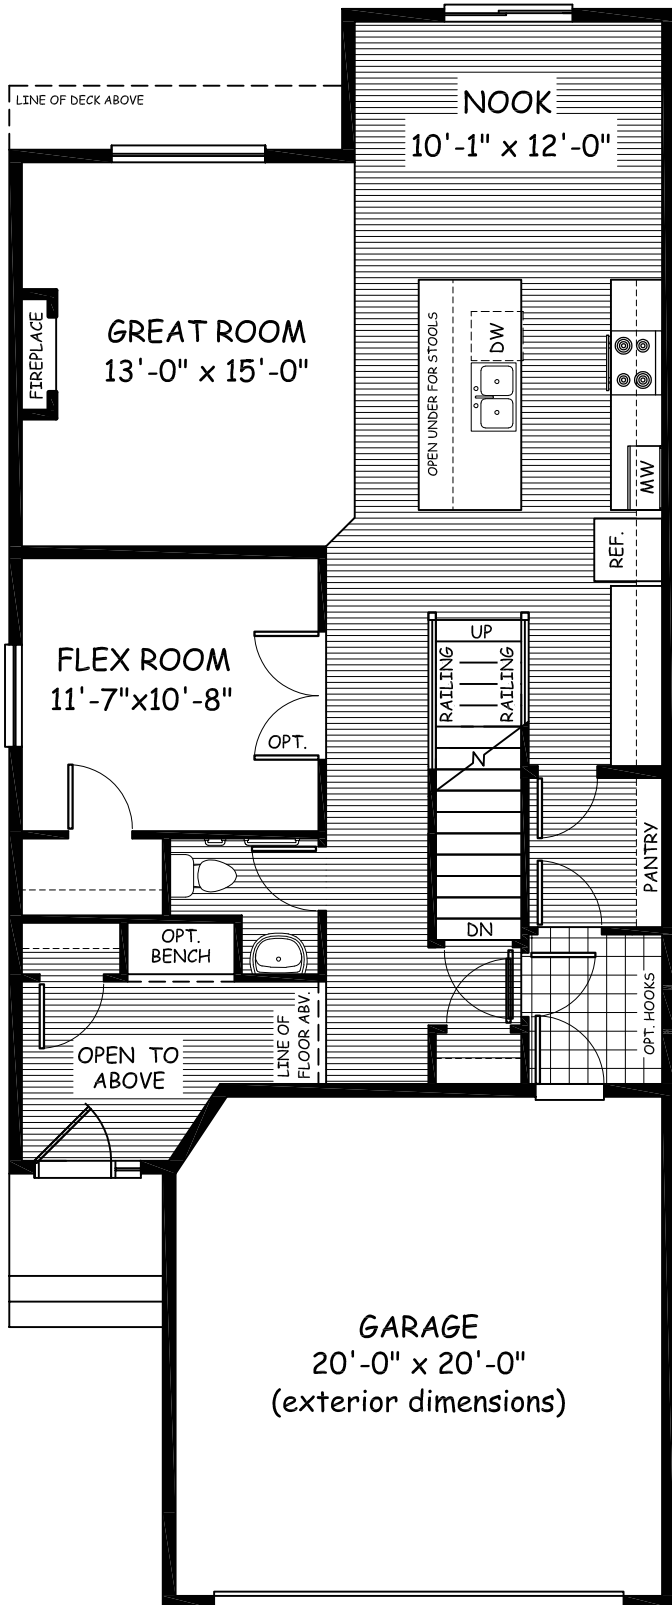

Trenton

2295 sqft

Main Floor 1056 sqft

Upper Floor 1239 sqft

26.10-18.62