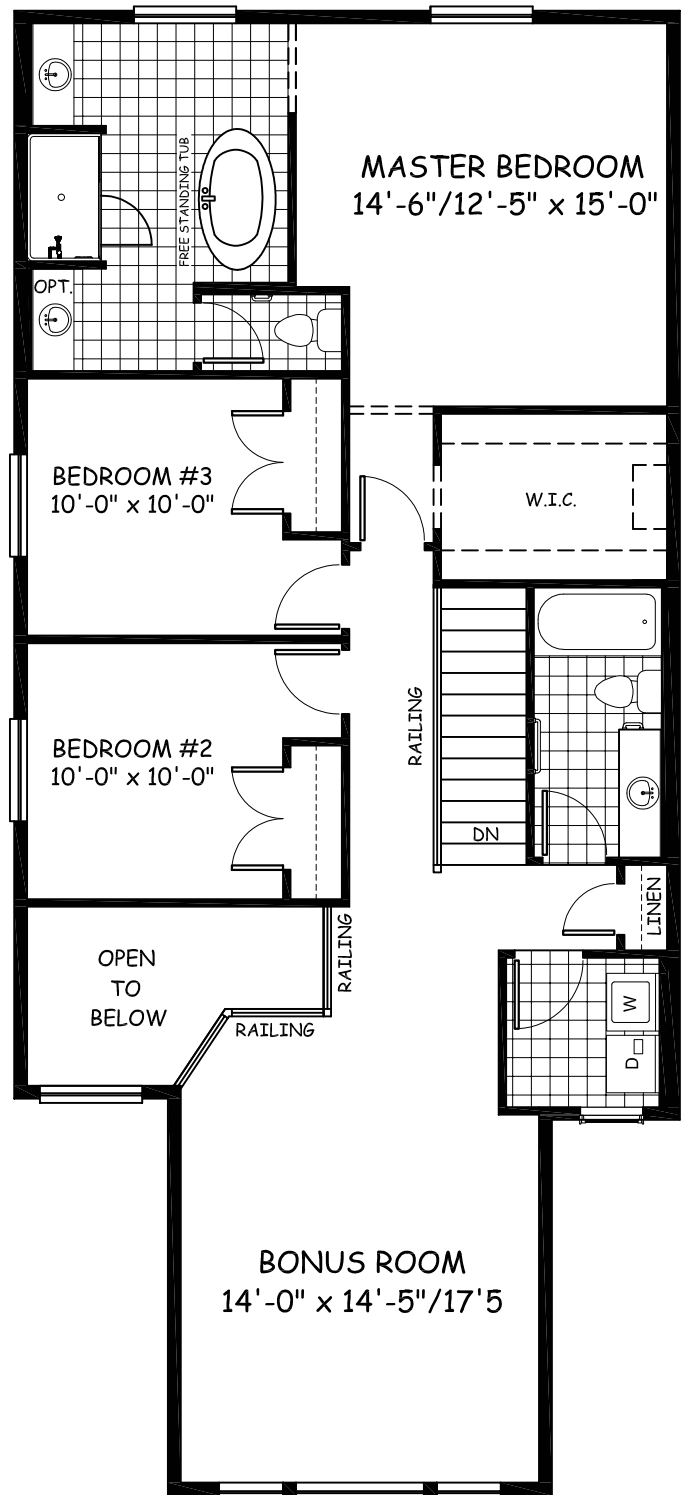

Trenton

2295 sqft

Main Floor 1056 sqft

Upper Floor 1239 sqft

26.10-18.62