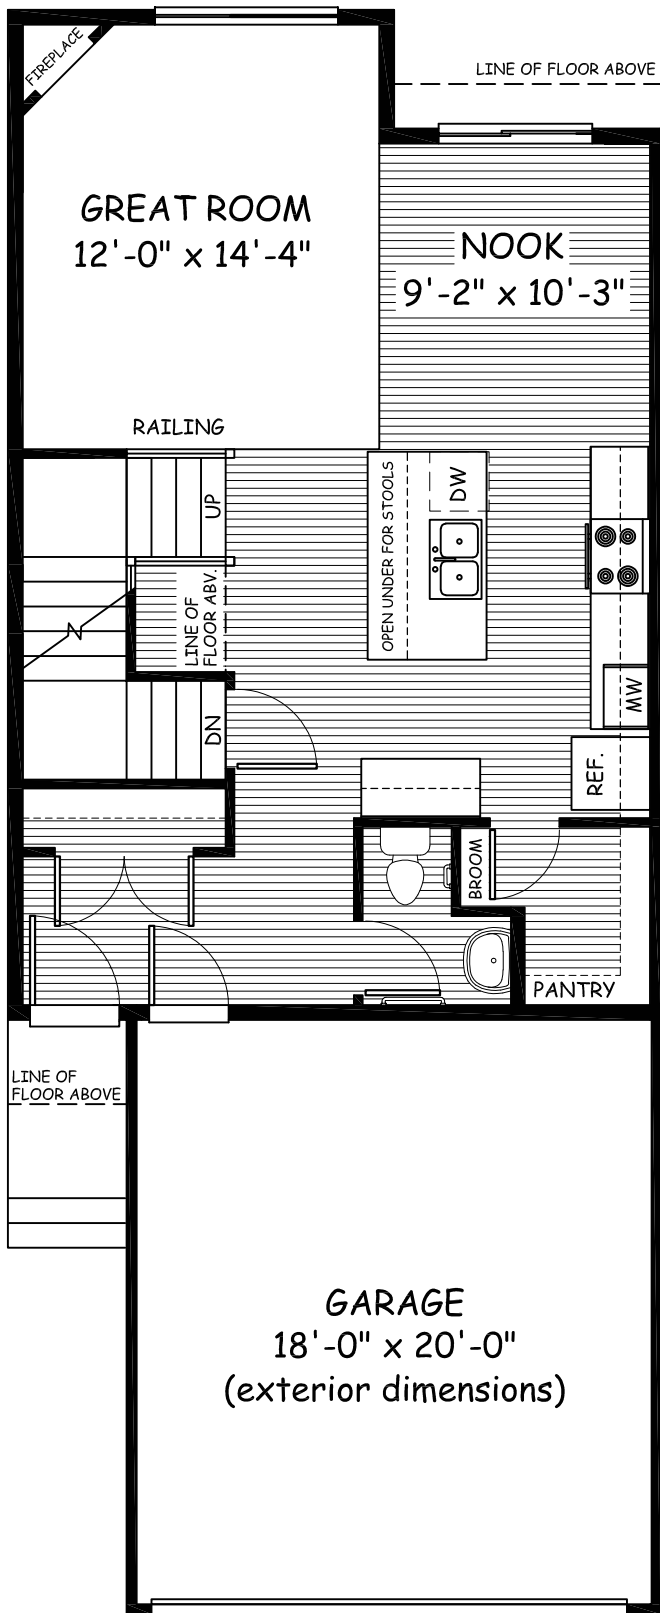

**Sierra**  
1607 sqft

Main Floor 712 sqft

Upper Floor 895 sqft

22.03-19.54