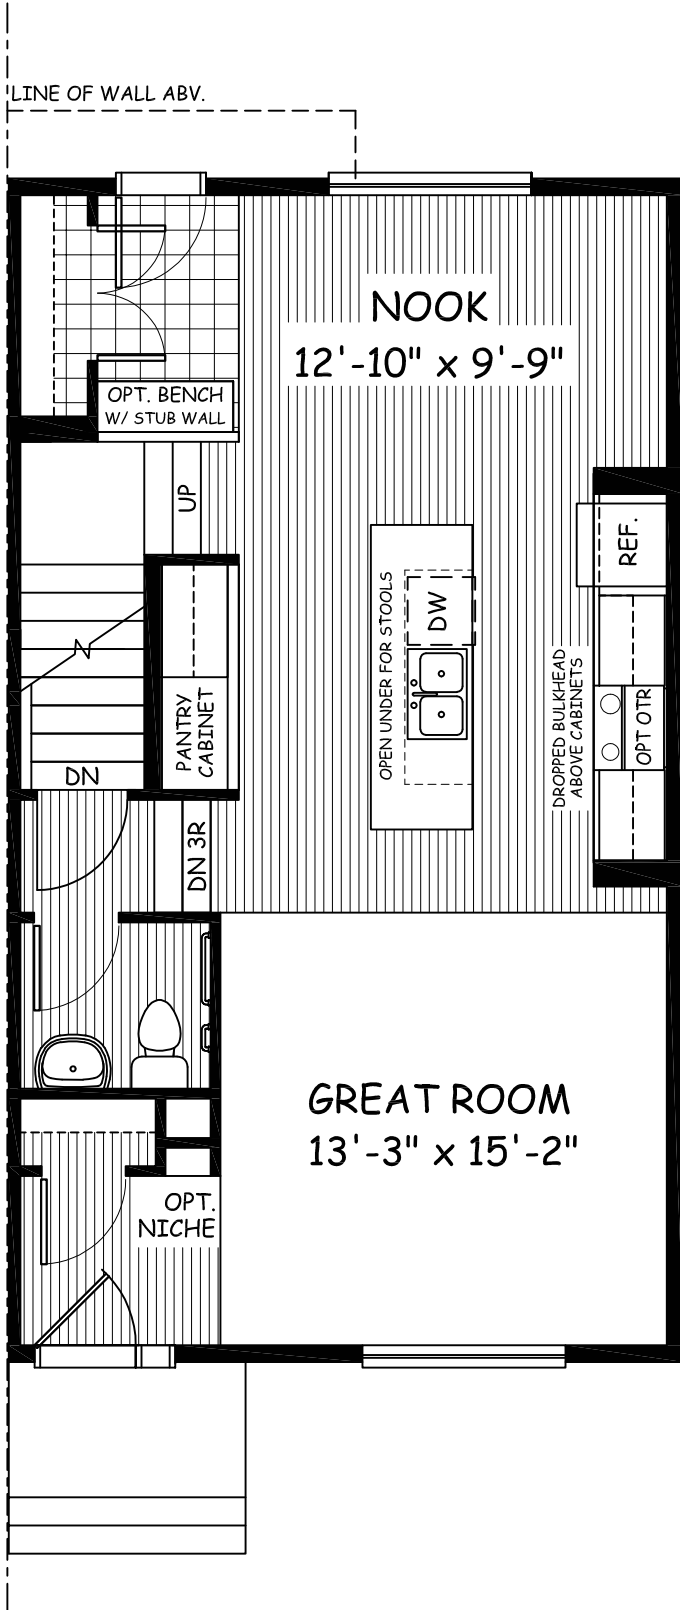

DOUGLAS HOMES

PERFECT FIT

Sydney

1376 sqft

Main Floor 700 sqft

Upper Floor 676 sqft

20.12-19.37

douglashomes.net 403-717-0505