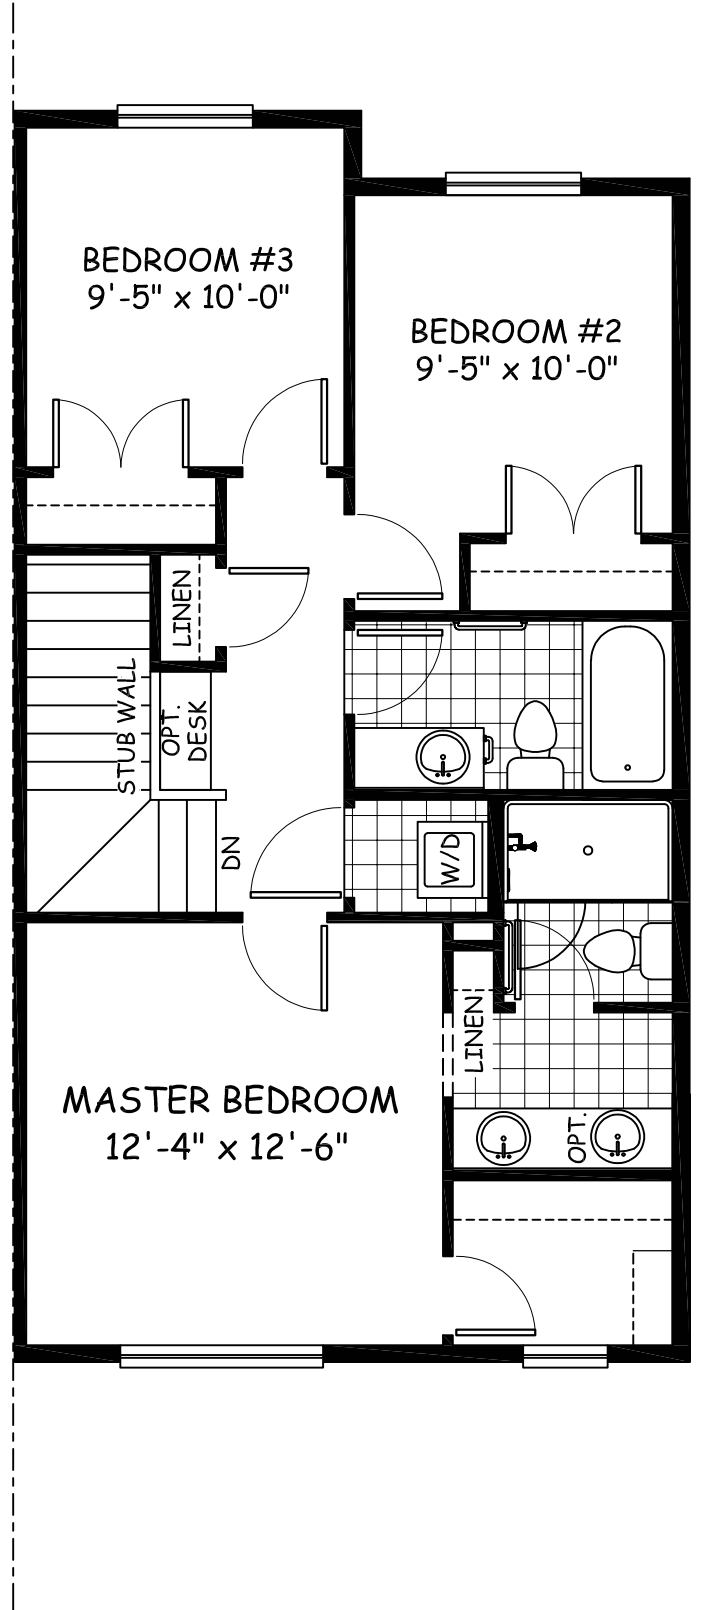

DOUGLAS HOMES

PERFECT FIT

Sydney

1376 sqft

Main Floor 700 sqft

Upper Floor 676 sqft

20.12-19.37

douglashomes.net 403-717-0505