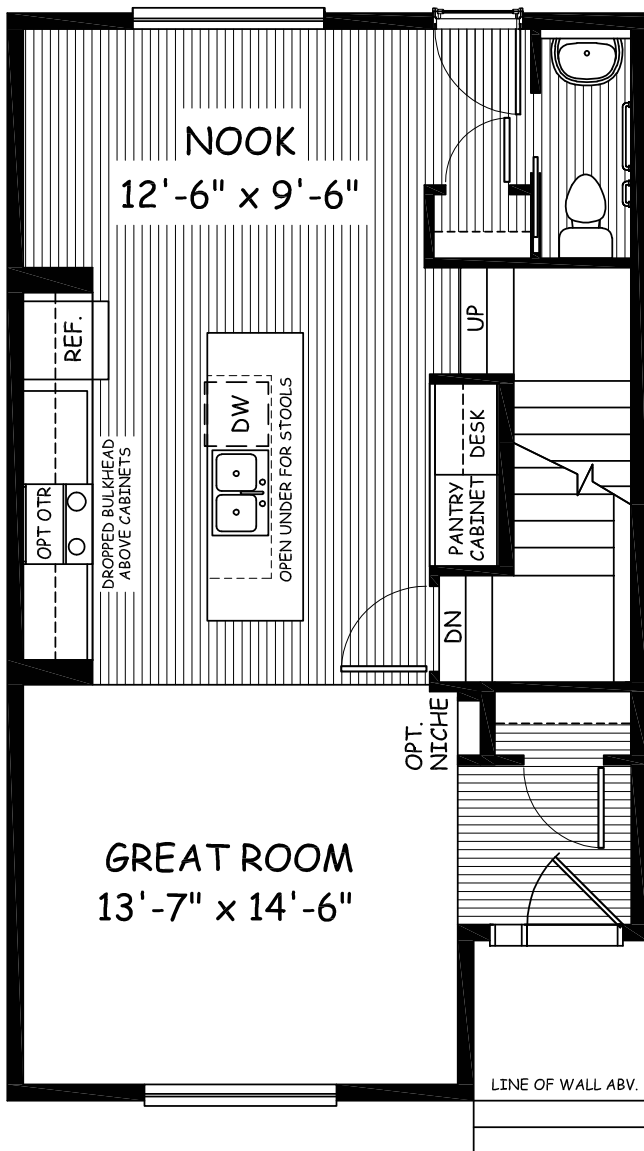

Fernie
1289 sqft

Main Floor 653 sqft

Upper Floor 636 sqft

20.08-20.34