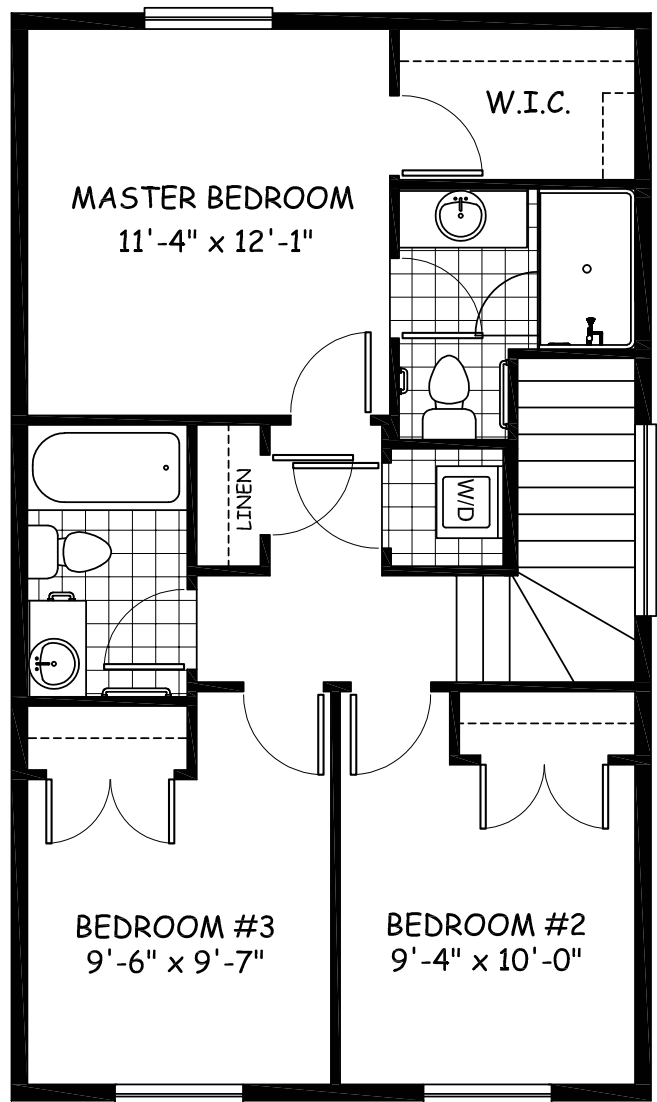

Fernie
1289 sqft

Main Floor 653 sqft

Upper Floor 636 sqft

20.08-20.34