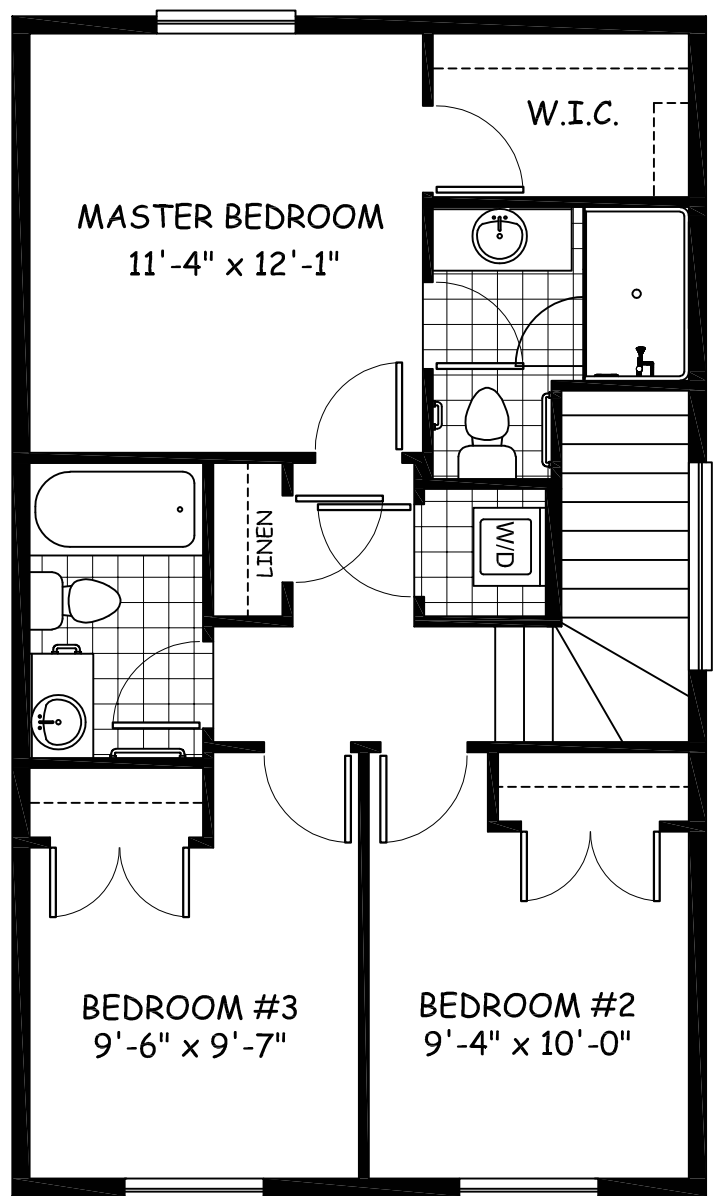

**Fernie**  
1289 sqft

Main Floor 653 sqft

Upper Floor 636 sqft

20.02-20.34