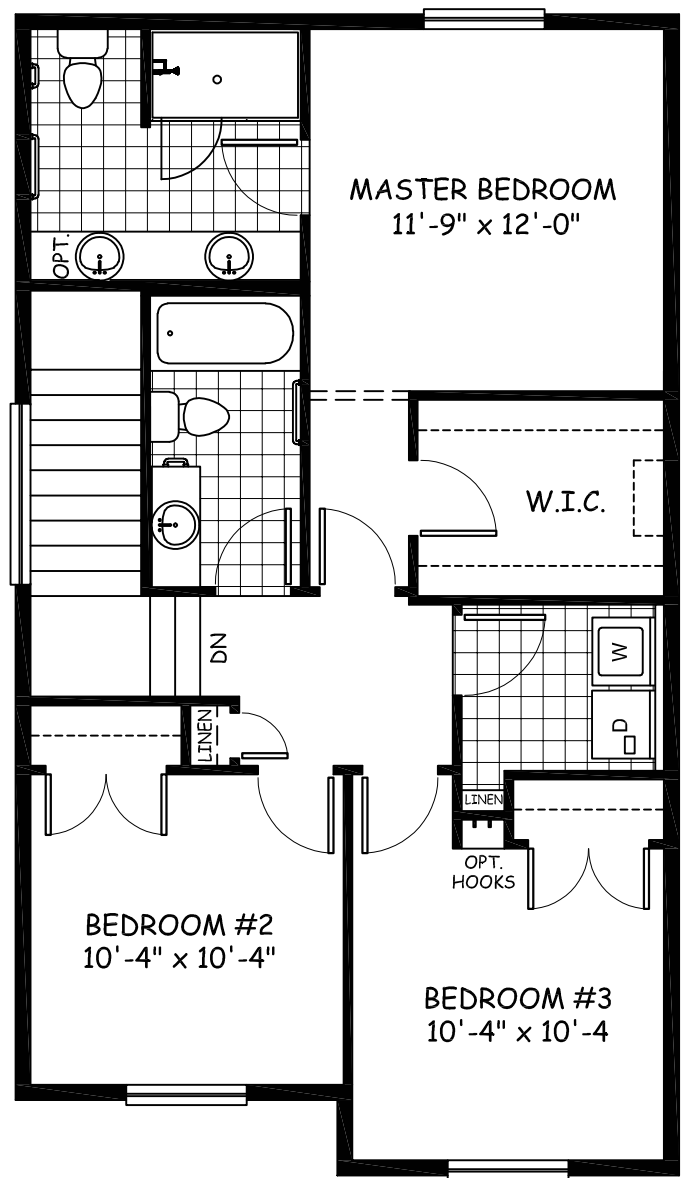

Cascade

1556 sqft

Main Floor 792 sqft

Upper Floor 764 sqft

22.12-19.38-6