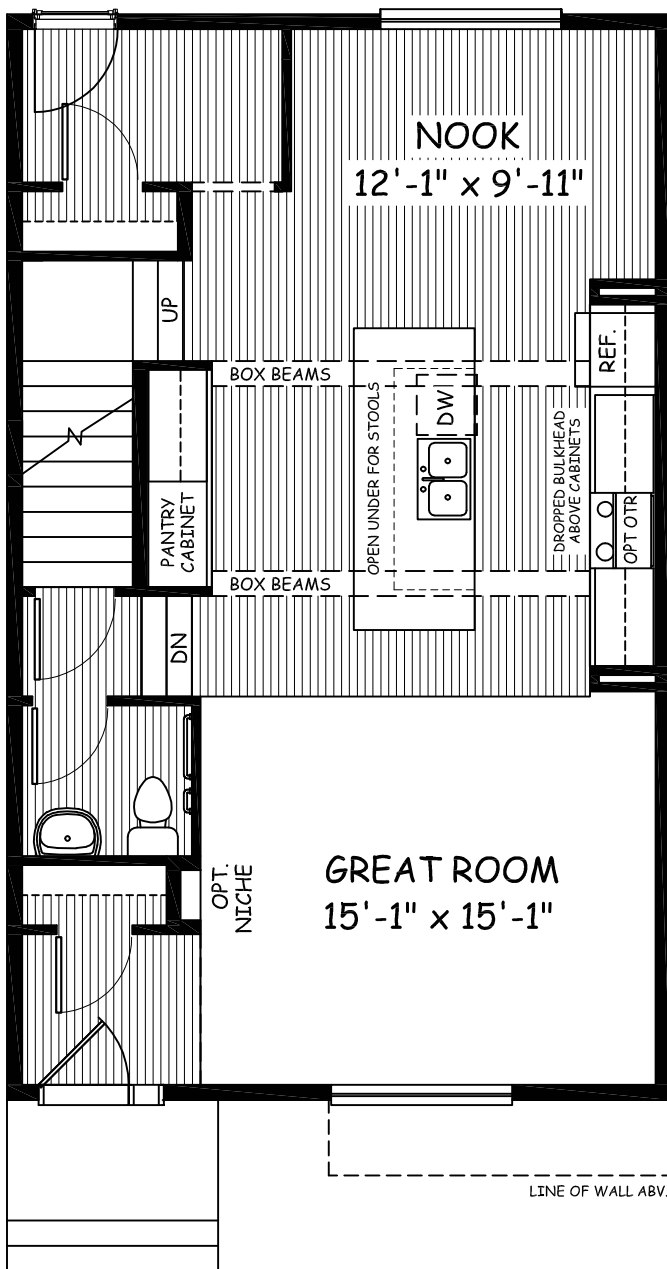

Cascade

1556 sqft

Main Floor 792 sqft

Upper Floor 764 sqft

22.12-19.38-6