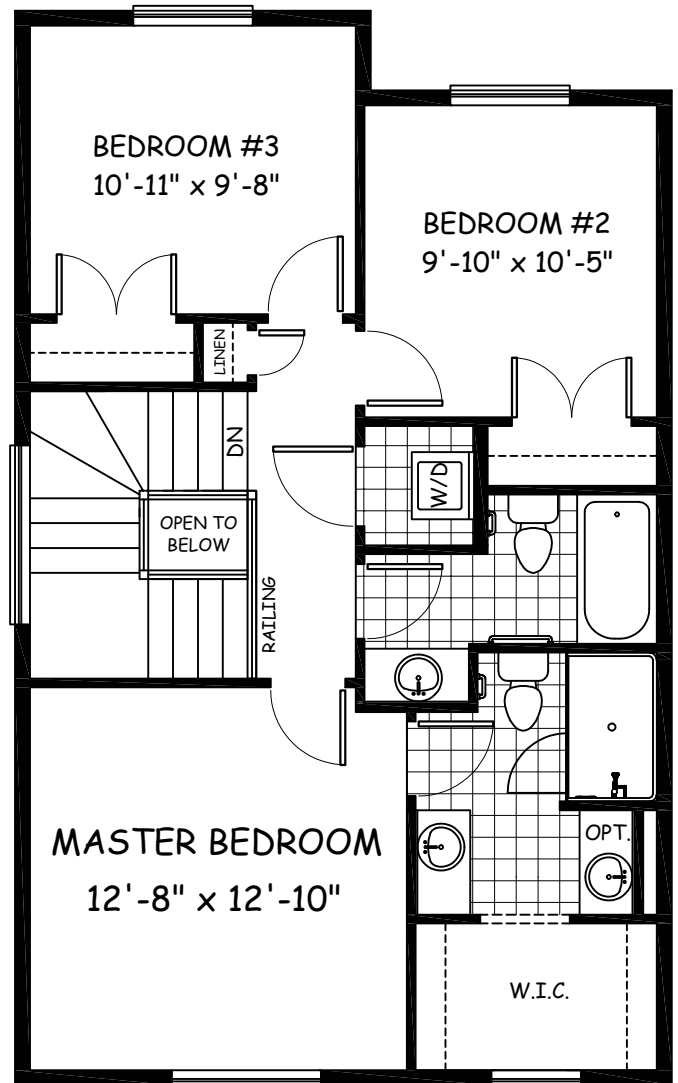

**Victoria**

1393 sqft

Main Floor 698 sqft

Upper Floor 695 sqft

22.01-20.36