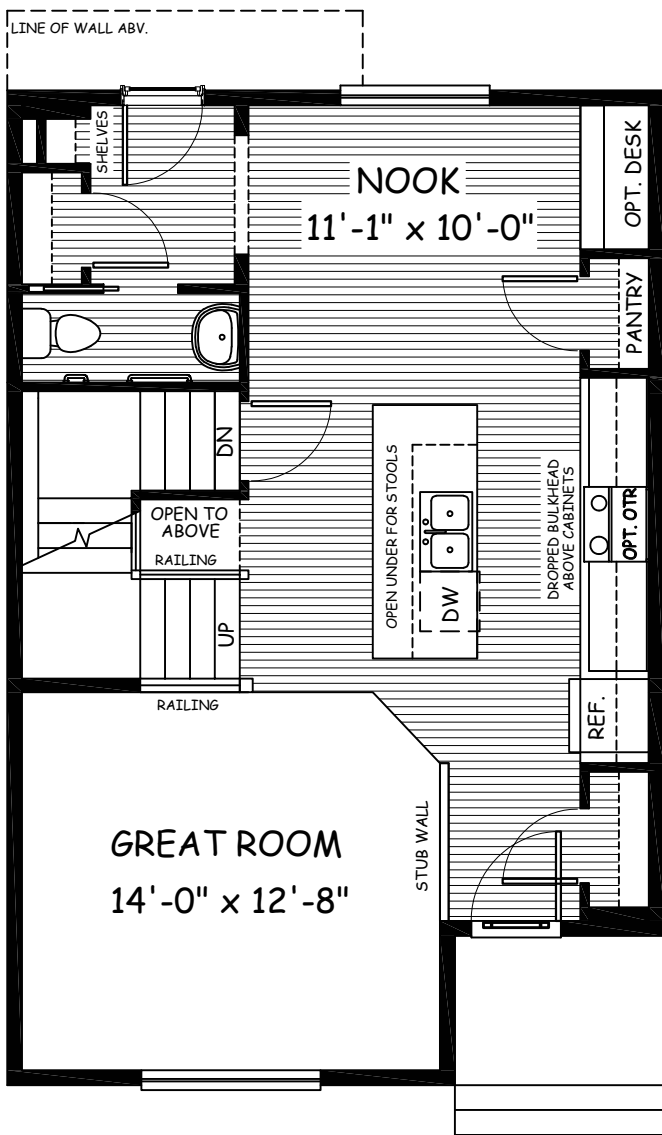

**Victoria**

1393 sqft

Main Floor 698 sqft

Upper Floor 695 sqft

22.01-20.36